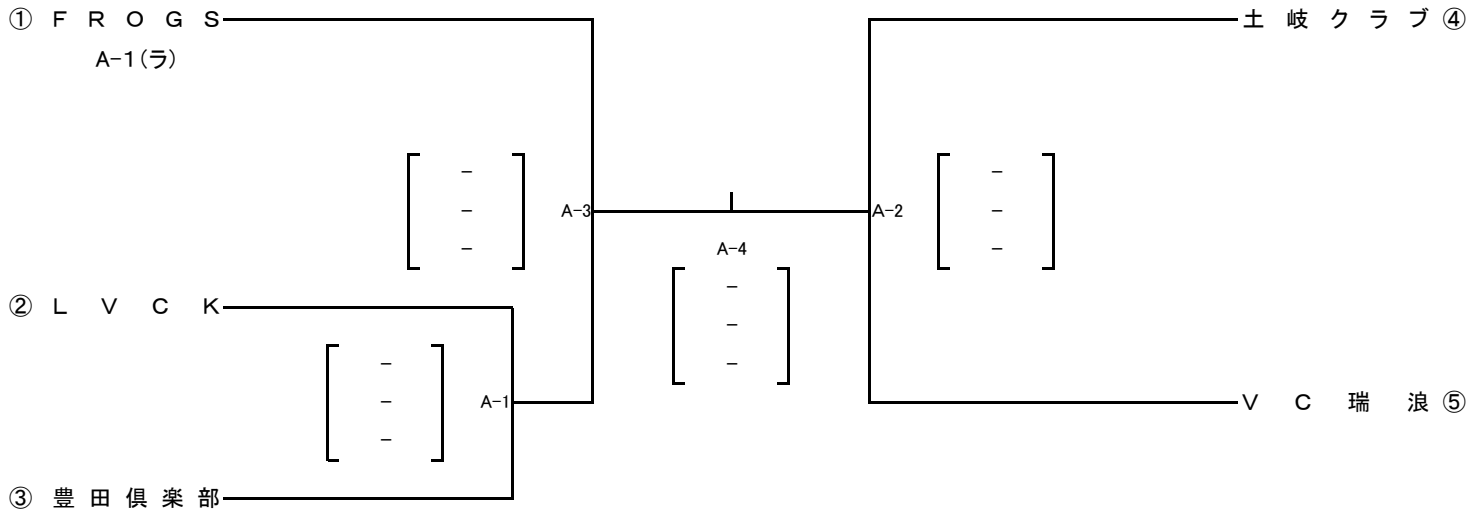

# 平成30年度 全日本6人制バレーボールクラブカップ選手権大会岐阜県予選会

平成30年6月17日(日)  
 会場: せきしんふれ愛アリーナ  
 開場: 午前8時30分  
 代表者会議: 午前9時15分  
 男子試合球: ミカサ「MVA300」  
 女子試合球: モルテン「V5M5000」

## 【 男子 】